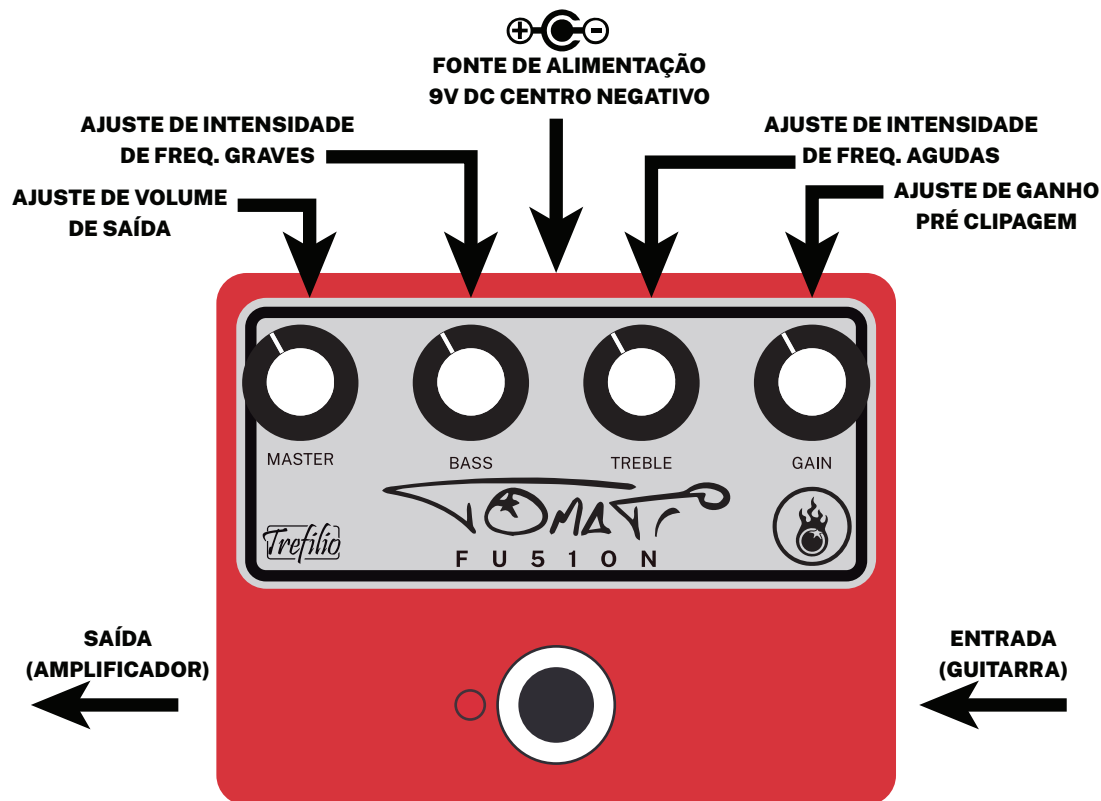

Trefilio

TOMATI FU510N

TOMATI FU510N

Em desenvolvimento conjunto com o guitarrista Tomati (Carlos Nascimento), apresentamos o TOMATI FU510N: não apenas um pedal de distorção, mas sim O PEDAL DE DISTORÇÃO definitivo para seu setup. Inspirado na sonoridade clássica britânica, o TOMATI FU510N é montado com componentes de primeira linha e tem acabamento personalizado, além da assinatura e marca do Tomati.

ESPECIFICAÇÕES

Ajustes:

Master: Volume de saída

Bass: Intensidade de frequências graves

Treble: Intensidade de frequências agudas

Gain: Ganho de sinal antes do ceifamento (clipagem)

Consumo de corrente: <30mA

Tensão de alimentação: 9V DC Centro Negativo

Peso: 350g

Dimensões: 13x10x5cm

TERMO DE GARANTIA ESTENDIDA

A Trefilio Pedais garante este produto contra defeitos de fabricação ou componentes dentro do prazo de 365 dias a contar da data de recebimento do produto pelo consumidor final ou data da emissão da nota fiscal em casos em que não seja possível determinar a data de recebimento (código de rastreamento de transportadora ou Correios, etc). Dentro deste prazo já estão incluídos os 90 dias de garantia legal, totalizando 275 dias de garantia contratual.